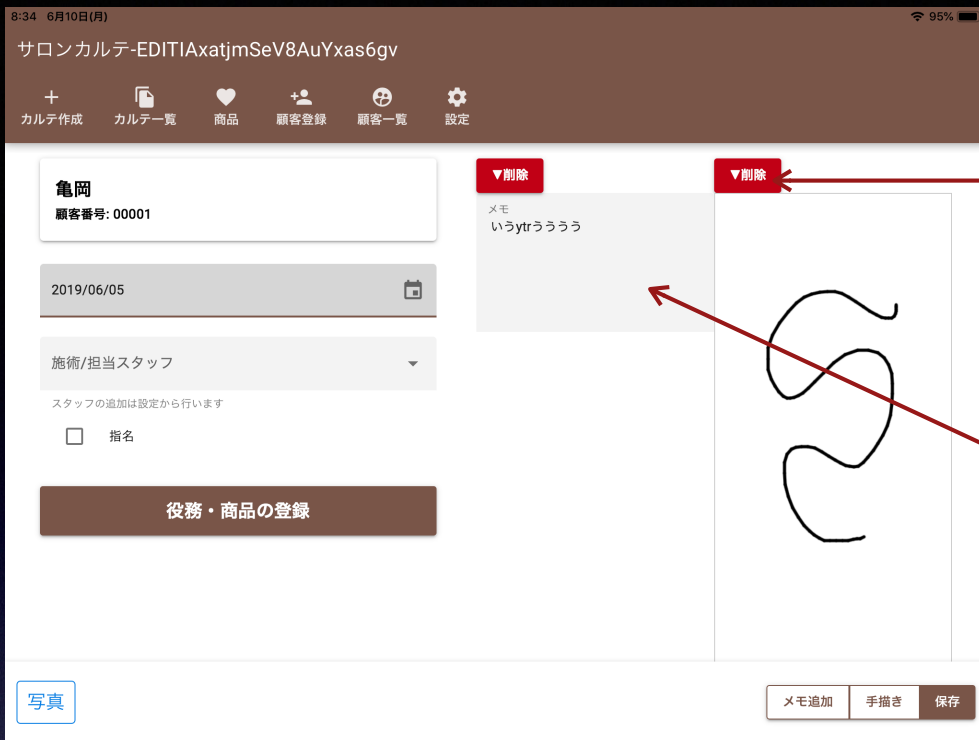

カード一覧

作成済みのカードをタップ

カードを表示

手書きと写真は一度削除してから再度登録

テキストは書き直すことができます

修正を破棄すると修正前に戻る

最後に保存を押し
てください

修正後のカルテが一覧の上部に来ます