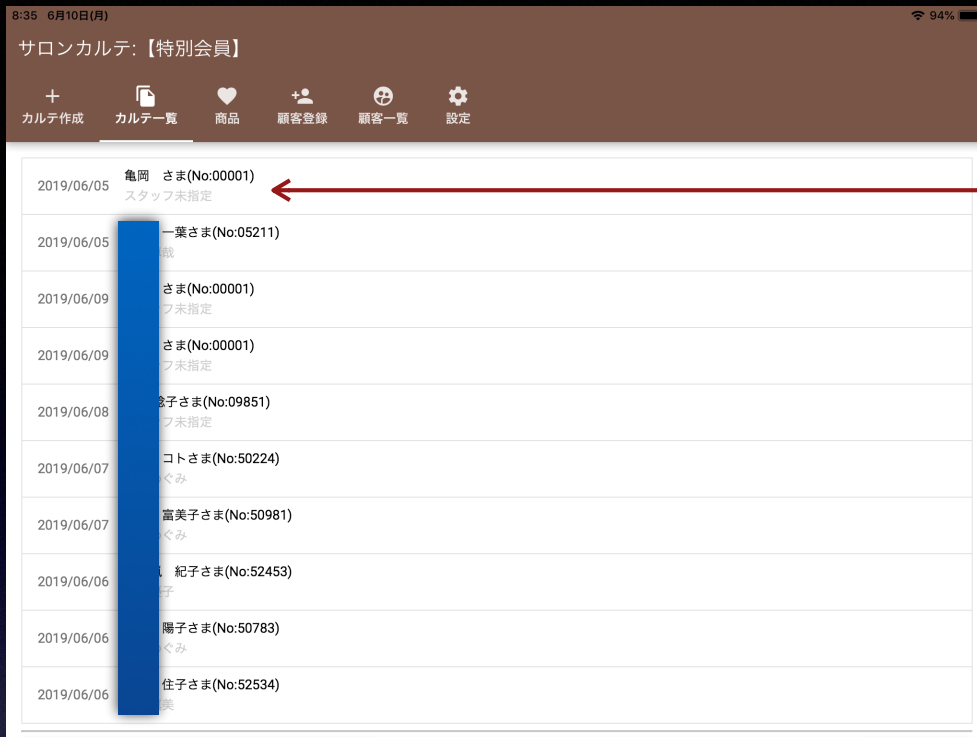

カード一覧

作成済みのカードをタップ

カードを表示

手書きと写真は一度削除してから再度登録

テキストは書き直すことができます

修正を破棄すると修正前に戻る

最後に保存を押し
てください

修正後のカルテが一覧の上部に来ます

修正後のカルテ