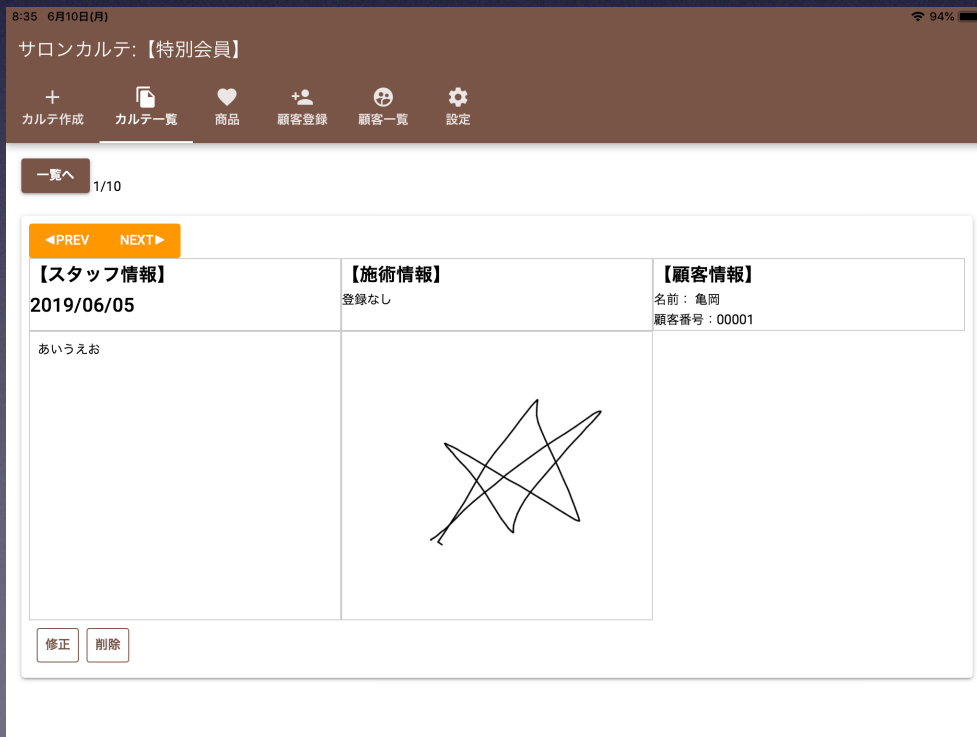

カード一覧

作成済みのカードをタップ

カードを表示

手書きと写真は一度削除してから再度登録

テキストは書き直すことができます

修正を破棄すると修正前に戻る

最後に保存を押し
てください

修正後のカルテが一覧の上部に来ます

修正後のカルテ