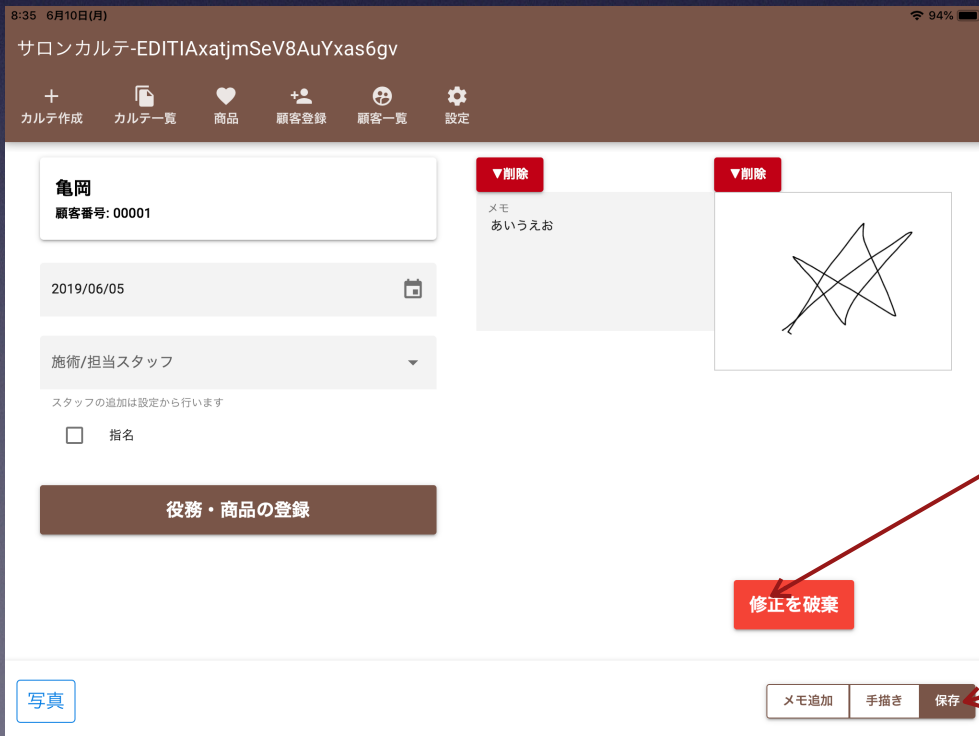

カード一覧

作成済みのカードをタップ

カードを表示

手書きと写真は一度削除してから再度登録

テキストは書き直すことができます

修正を破棄すると修正前に戻る

最後に保存を押し
てください

修正後のカルテが一覧の上部に来ます